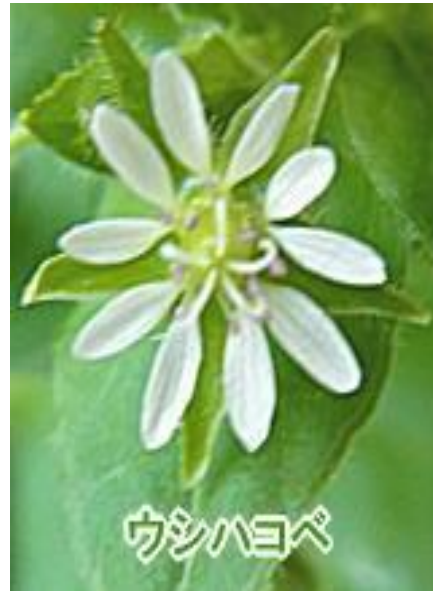

ハコベの仲間 鑑別法

多摩丘陵では、ハコベ(コハコベ)、
ミドリハコベ、ウシハコベ、ミノフスマ、
オランダミミナグサ、ミミナグサ、
ミノツヅリ、 の7種が自生している

オランダミミナグサ

ミミナグサ

ウシハヨベ

ハヨベ
(目利)ハヨベ

コハコベ

撮影:2015. 04. 12

コハコベ 雌しべの花柱 3本

ミドリハコベ 15. 04. 12 撮影

ミドリハコベ 雌しべの花柱 3本